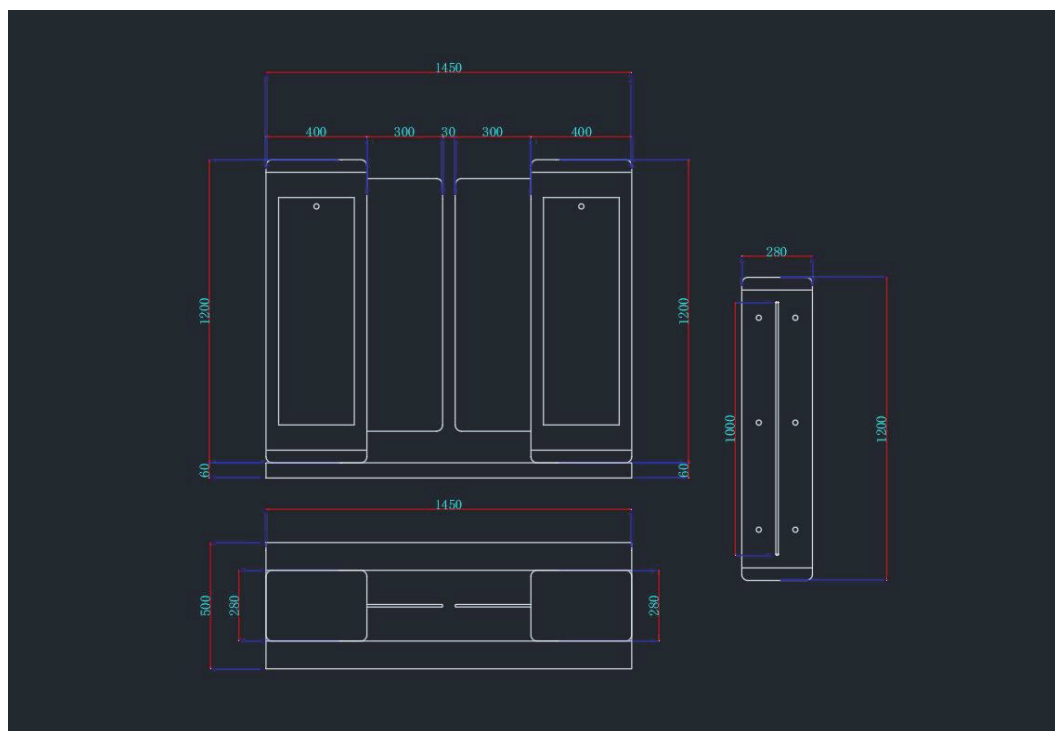

(製品仕様)

項目	適用	備考
製品サイズ	270(D) x 1450(W) x 1200(H)mm	
ドア幅	600mm	最大1200mm
重量	50Kg/台	架台、側板含む
電源仕様	100~240V 50/60Hz	ユニバーサル電源
モーター	DCブラシレスモーター	
方向	単方向、双方向	設定により変更可能
稼働温度	-15~60°C	
稼働湿度	20~93% (ただし結露しないこと)	
防水レベル	IP40(屋内用)	屋外用オプションあり
センサー	IRセンサー x 6個	レーダーセンサー2個
ドア形式	横スライド式	
素材	SUS304ステンレス (本体)	
LED表示	あり(青、緑、赤) 側面部	
対応認証端末	各種リーダーとの連携可能	
管理ソフトウェア	BioSecurity、他	

製品サイズ

お問い合わせ先: info@m2mobi.jp

製品・サービス提供会社 : 〒140-0013 東京都品川区南大井3-26-5 カジュアルアイディ大森15 1階
株式会社M2モビリティ