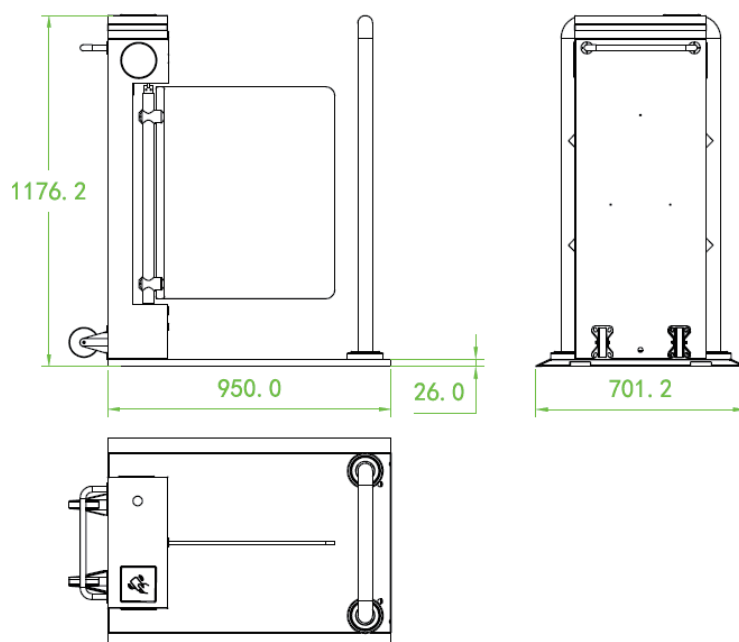

(製品仕様)

項目	適用	備考
製品サイズ	440(D) x 200(W) x 1176(H)mm	架台含む
幅	650mm	
重量	50Kg	架台、側板含む
電源仕様	100~240V 50/60Hz	ユニバーサル電源
モーター	DCブラシレスモーター	
方向	単方向、双方向	設定により変更可能
稼働温度	-15~60°C	
稼働湿度	20~93% (ただし結露しないこと)	
防水レベル	IP40(屋内用)	屋外用オプションあり
センサー	IRセンサー x 2個	
ドア形式	フラッパー式	
素材	SUS304ステンレス (本体)	
LED表示	あり(青、緑、赤) 上部	
対応認証端末	各種リーダーとの連携可能	
管理ソフトウェア	BioSecurity、他	

製品サイズ

お問い合わせ先: info@m2mobi.jp

製品・サービス提供会社 : 〒140-0013 東京都品川区南大井3-26-5 カジュアルアイディ大森15 1階
株式会社M2モビリティ